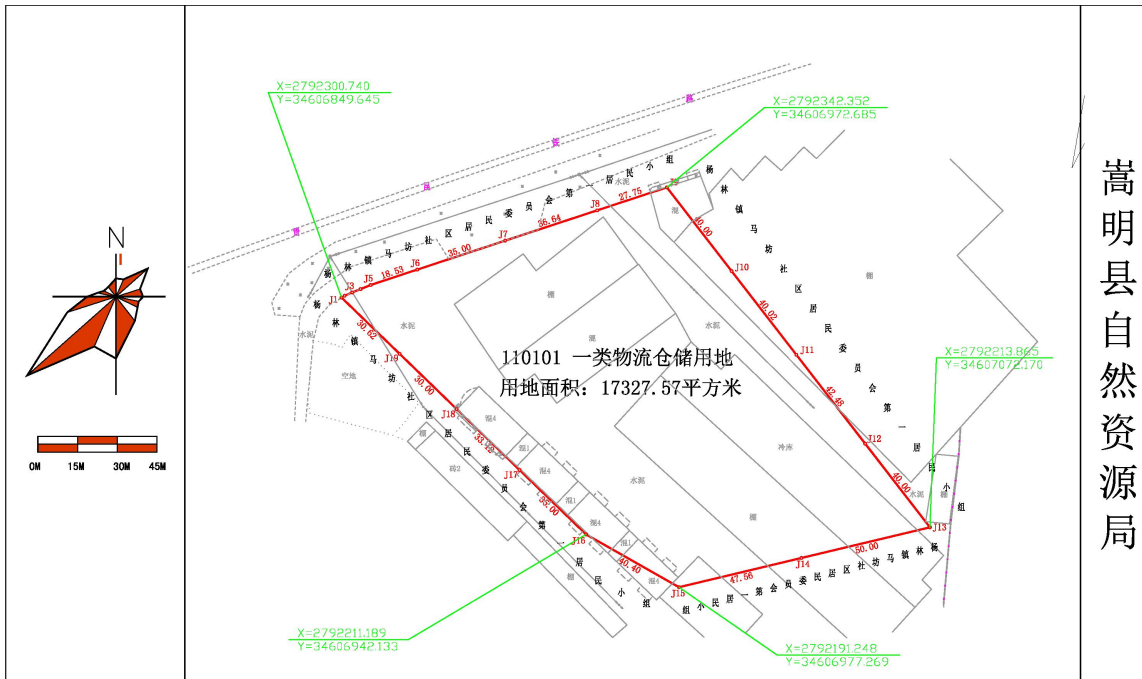

### 用地红线图

高明县自然资源局

图例

用地界线

2000国家大地坐标系  
1985国家高程基准

### 项目简介：

本项目用地位于高明县杨林镇沪昆铁路与  
通站公路交叉口西南侧400米。该项目于  
2025年2月25日取得《建设用地规划许可证》  
(地字第530127202500004号)。

### 区位图：